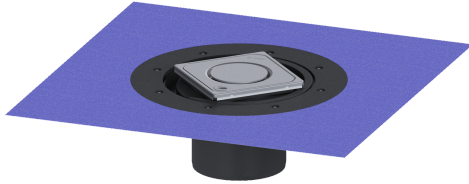

Opzetstuk Variofix Designrooster Spot, rvs 304, L&L, K3

Artikel informatie

Artikel nr.: 48621
 GTIN: 4026092044827
 Korting groep: 10

Voordelen

- Keuze uit verschillende afdekkingen
- Inclusief dichtingsmanchet

Beschrijving

Het opzetstuk kan worden gecombineerd met een basiselement van het modulaire KESSEL-systeem voor puntafwatering binnen.

Uitvoering

Systeem:	125
Afdichting van het opzetstuk:	voor verlijmbare bijgeleverde dichtingsmanchet (bd) volgens DIN 18534
Waterinwerkingsklasse conform DIN 18534-1 (tot inclusief):	W3-I

Algemene karakteristieken

ATEX:	nee
-------	-----

Afmetingen

In hoogte verstelbaar:	10 - 23 mm
Netto gewicht:	1,5 kg
Bruto gewicht:	1,74 kg
Diameter:	312 mm
Soort hoogteverstelling:	telescopisch opzetstuk
Hoogte:	120 mm
Lengte verpakking:	390 mm
Breedte verpakking:	190 mm
Hoogte verpakking:	310 mm

Afdekkingskarakteristieken

Soort afdekking:	Designrooster
Afdekkingsmateriaal:	rvs 14301
Afdekking kleur:	zilver
Vergrendeling:	Lock & Lift
Belastingsklasse:	K 3 (EN 1253-1)
Roosterdesign:	Spot
Framebreedte:	132 mm
Framelengte:	132 mm
Opzetstuk:	verstelbaar in drie dimensies
Form opzetstuk:	hoekig
Materiaal opzetstuk:	ABS