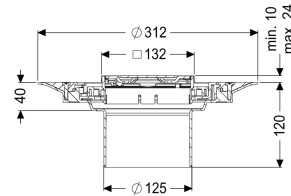

Opzetstuk Variofix Designrooster Spot, rvs 304, L&L, K3

Artikel informatie

Artikel nr.: 48621
GTIN: 4026092044827
Korting groep: 10

Voordelen

- Keuze uit verschillende afdekkingen
- Inclusief dichtingsmanchet

Beschrijving

Het opzetstuk kan worden gecombineerd met een basiselement van het modulaire KESSEL-systeem voor puntafwatering binnen.

Uitvoering

Systeem:	125
Afdichting van het opzetstuk:	voor verlijmbare bijgeleverde dichtingsmanchet (bd) volgens DIN 18534
Waterinwerkingsklasse conform DIN 18534-1 (tot inclusief):	W3-I

Algemene karakteristieken

ATEX:	nee

Afmetingen

In hoogte verstelbaar:	10 - 23 mm
Netto gewicht:	1,5 kg
Bruto gewicht:	1,74 kg
Diameter:	312 mm
Soort hoogteverstelling:	telescopisch opzetstuk
Hoogte:	120 mm
Lengte verpakking:	390 mm
Breedte verpakking:	190 mm
Hoogte verpakking:	310 mm

Afdekkingskarakteristieken