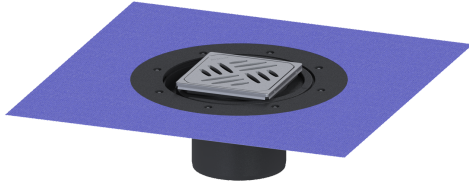

## Opzetstuk Variofix Designrooster Kessel, rvs 304, L 15

### Beschrijving

Het opzetstuk kan worden gecombineerd met een basiselement van het modulaire KESSEL-systeem voor puntafwatering binnen.

#### Afmetingen

In hoogte verstelbaar:	10 - 23 mm
Netto gewicht:	1,56 kg
Bruto gewicht:	1,78 kg
Diameter:	312 mm
Soort hoogteverstelling:	telescopisch opzetstuk
Hoogte:	120 mm
Lengte verpakking:	390 mm
Breedte verpakking:	190 mm
Hoogte verpakking:	310 mm

#### Afdekkingskarakteristieken

Soort afdekking:	Designrooster
Afdekkingsmateriaal:	rvs 14301
Afdekking kleur:	zilver
Oppervlak:	geslepen
Vergrendeling:	ingelegd
Belastingsklasse:	L 15 (EN 1253-1)
Roosterdesign:	Kessel
Antislipklasse:	R9 volgens DIN 51130; C volgens DIN 51097
Framebreedte:	132 mm
Framelengte:	132 mm
Opzetstuk:	verstelbaar in drie dimensies
Form opzetstuk:	hoekig
Materiaal opzetstuk:	ABS