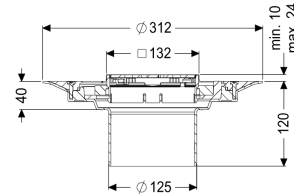

Opzetstuk Variofix Designrooster Kessel, rvs 304, L 15

Artikel informatie

Artikel nr.: 48625
GTIN: 4026092044889
Korting groep: 10

Voordelen

- Keuze uit verschillende afdekkingen
- Inclusief dichtingsmanchet

Beschrijving

Het opzetstuk kan worden gecombineerd met een basiselement van het modulaire KESSEL-systeem voor puntafwatering binnen.

Uitvoering

Systeem:	125
Afdichting van het opzetstuk:	voor verlijmbare bijgeleverde dichtingsmanchet (bd) volgens DIN 18534
Waterinwerkingsklasse conform DIN 18534-1 (tot inclusief):	W3-I

Algemene karakteristieken

ATEX:	nee

Afmetingen

In hoogte verstelbaar:	10 - 23 mm
Netto gewicht:	1,56 kg
Bruto gewicht:	1,78 kg
Diameter:	312 mm
Soort hoogteverstelling:	telescopisch opzetstuk
Hoogte:	120 mm
Lengte verpakking:	390 mm
Breedte verpakking:	190 mm
Hoogte verpakking:	310 mm

Afdekkingskarakteristieken