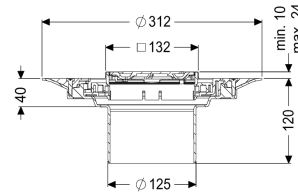

Opzetstuk Variofix Designrooster Oval, rvs 304, L 15

Artikel informatie

Artikel nr.: 48626
GTIN: 4026092044810
Korting groep: 10

Voordelen

- Keuze uit verschillende afdekkingen
- Inclusief dichtingsmanchet

Beschrijving

Het opzetstuk kan worden gecombineerd met een basiselement van het modulaire KESSEL-systeem voor puntafwatering binnen.

Uitvoering

Systeem:	125
Afdichting van het opzetstuk:	voor verlijmbare bijgeleverde dichtingsmanchet (bd) volgens DIN 18534
Waterinwerkingsklasse conform DIN 18534-1 (tot inclusief):	W3-I

Algemene karakteristieken

ATEX:	nee

Afmetingen

In hoogte verstelbaar:	10 - 23 mm
Netto gewicht:	1,5 kg
Bruto gewicht:	1,87 kg
Diameter:	312 mm
Soort hoogteverstelling:	telescopisch opzetstuk
Hoogte:	120 mm
Lengte verpakking:	390 mm
Breedte verpakking:	190 mm
Hoogte verpakking:	310 mm

Afdekkingskarakteristieken