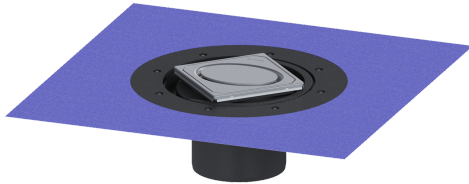

## Opzetstuk Variofix Designrooster Oval, rvs 304, L 15

### Beschrijving

Het opzetstuk kan worden gecombineerd met een basiselement van het modulaire KESSEL-systeem voor puntafwatering binnen.

#### Afmetingen

In hoogte verstelbaar:	10 - 23 mm
Netto gewicht:	1,5 kg
Bruto gewicht:	1,87 kg
Diameter:	312 mm
Soort hoogteverstelling:	telescopisch opzetstuk
Hoogte:	120 mm
Lengte verpakking:	390 mm
Breedte verpakking:	190 mm
Hoogte verpakking:	310 mm

#### Afdekkingskarakteristieken

Soort afdekking:	Designrooster
Afdekkingsmateriaal:	rvs 14301
Afdekking kleur:	zilver
Framemateriaal:	rvs 14301
Vergrendeling:	ingelegd
Belastingsklasse:	L 15 (EN 1253-1)
Roosterdesign:	Oval
Framebreedte:	132 mm
Frame lengte:	132 mm
Opzetstuk:	verstelbaar in drie dimensies
Form opzetstuk:	hoekig
Materiaal opzetstuk:	ABS