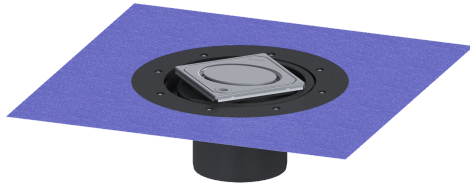

Opzetstuk Variofix Designr. Oval, rvs316, Lock&Lift, L 15

Artikel informatie

Artikel nr.: 48669
 GTIN: 4026092077986
 Korting groep: 10

Voordelen

- Keuze uit verschillende afdekkingen
- Inclusief dichtingsmanchet

Beschrijving

Het opzetstuk kan worden gecombineerd met een basiselement van het modulaire KESSEL-systeem voor puntafwatering binnen.

Uitvoering

System:	125
Afdichting van het opzetstuk:	voor verlijmbare bijgeleverde dichtingsmanchet (bd) volgens DIN 18534
Waterinwerkingsklasse conform DIN 18534-1 (tot inclusief):	W3-I

Algemene karakteristieken

ATEX:	nee
-------	-----

Afmetingen

In hoogte verstelbaar:	10 - 23 mm
Netto gewicht:	1,82 kg
Bruto gewicht:	1,82 kg
Diameter:	312 mm
Soort hoogteverstelling:	telescopisch opzetstuk
Hoogte:	120 mm
Lengte verpakking:	390 mm
Breedte verpakking:	190 mm
Hoogte verpakking:	310 mm

Afdekkingskarakteristieken

Soort afdekking:	Designrooster
Afdekkingsmateriaal:	rvs V4A
Afdekking kleur:	zilver
Framemateriaal:	rvs V4A
Vergrendeling:	Lock & Lift
Belastingsklasse:	L 15 (EN 1253-1)
Roosterdesign:	Oval
Framebreedte:	132 mm
Frame lengte:	132 mm
Opzetstuk:	verstelbaar in drie dimensies
Form opzetstuk:	hoekig
Materiaal opzetstuk:	ABS