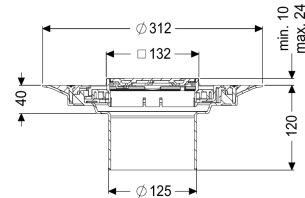

Opzetstuk Variofix Designr. Oval, rvs316, Lock&Lift, L 15

Artikel informatie

Artikel nr.: 48669
 GTIN: 4026092077986
 Korting groep: 10

Voordelen

- Keuze uit verschillende afdekkingen
- Inclusief dichtingsmanchet

Beschrijving

Het opzetstuk kan worden gecombineerd met een basiselement van het modulaire KESSEL-systeem voor puntafwatering binnen.

Uitvoering

System:	125
Afdichting van het opzetstuk:	voor verlijmbare bijgeleverde dichtingsmanchet (bd) volgens DIN 18534
Waterinwerkingsklasse conform DIN 18534-1 (tot inclusief):	W3-I

Algemene karakteristieken

ATEX:	nee
-------	-----

Afmetingen

In hoogte verstelbaar:	10 - 23 mm
Netto gewicht:	1,82 kg
Bruto gewicht:	1,82 kg
Diameter:	312 mm
Soort hoogteverstelling:	telescopisch opzetstuk
Hoogte:	120 mm
Lengte verpakking:	390 mm
Breedte verpakking:	190 mm
Hoogte verpakking:	310 mm

Afdekkingskarakteristieken

Soort afdekking:	Designrooster
Afdekkingsmateriaal:	rvs V4A
Afdekking kleur:	zilver
Framemateriaal:	rvs V4A
Vergrendeling:	Lock & Lift
Belastingsklasse:	L 15 (EN 1253-1)
Roosterdesign:	Oval
Framebreedte:	132 mm
Frame lengte:	132 mm
Opzetstuk:	verstelbaar in drie dimensies
Form opzetstuk:	hoekig
Materiaal opzetstuk:	ABS