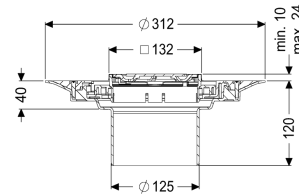

Opzetstuk Variofix Designrooster Oval, rvs 316, L 15

Artikel informatie

Artikel nr.: 48670
 GTIN: 4026092077924
 Korting groep: 10

Voordelen

- Keuze uit verschillende afdekkingen
- Inclusief dichtingsmanchet

Beschrijving

Het opzetstuk kan worden gecombineerd met een basiselement van het modulaire KESSEL-systeem voor puntafwatering binnen.

Uitvoering

Systeem: 125
 Afdichting van het opzetstuk: voor verlijmbare bijgeleverde dichtingsmanchet (bd) volgens DIN 18534
 Waterinwerkingsklasse conform DIN 18534-1 (tot inclusief): W3-I

Algemene karakteristieken

ATEX: nee

Afmetingen

In hoogte verstelbaar: 10 - 23 mm
 Netto gewicht: 1,92 kg
 Bruto gewicht: 1,92 kg
 Diameter: 312 mm
 Soort hoogteverstelling: telescopisch opzetstuk
 Hoogte: 120 mm
 Lengte verpakking: 390 mm
 Breedte verpakking: 190 mm
 Hoogte verpakking: 310 mm

Afdekkingskarakteristieken

Soort afdekking:	Designrooster
Afdekkingsmateriaal:	rvs V4A
Afdekking kleur:	zilver
Framemateriaal:	rvs V4A
Vergrendeling:	ingelegd
Belastingsklasse:	L 15 (EN 1253-1)
Roosterdesign:	Oval
Framebreedte:	132 mm
Frame lengte:	132 mm
Opzetstuk:	verstelbaar in drie dimensies
Form opzetstuk:	hoekig
Materiaal opzetstuk:	ABS