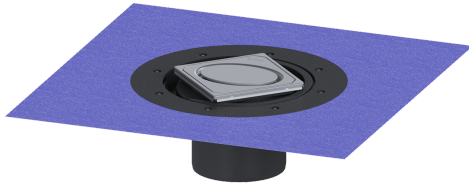

Opzetstuk Variofix Designrooster Oval, rvs 316, L 15

Artikel informatie

Artikel nr.: 48670
 GTIN: 4026092077924
 Korting groep: 10

Voordelen

- Keuze uit verschillende afdekkingen
- Inclusief dichtingsmanchet

Beschrijving

Het opzetstuk kan worden gecombineerd met een basiselement van het modulaire KESSEL-systeem voor puntafwatering binnen.

Uitvoering

Systeem: 125
 Afdichting van het opzetstuk: voor verlijmbare bijgeleverde dichtingsmanchet (bd) volgens DIN 18534
 Waterinwerkingsklasse conform DIN 18534-1 (tot inclusief): W3-I

Algemene karakteristieken

ATEX: nee

Afmetingen

In hoogte verstelbaar: 10 - 23 mm
 Netto gewicht: 1,92 kg
 Bruto gewicht: 1,92 kg
 Diameter: 312 mm
 Soort hoogteverstelling: telescopisch opzetstuk
 Hoogte: 120 mm
 Lengte verpakking: 390 mm
 Breedte verpakking: 190 mm
 Hoogte verpakking: 310 mm

Afdekkingskarakteristieken

Soort afdekking:	Designrooster
Afdekkingsmateriaal:	rvs V4A
Afdekking kleur:	zilver
Framemateriaal:	rvs V4A
Vergrendeling:	ingelegd
Belastingsklasse:	L 15 (EN 1253-1)
Roosterdesign:	Oval
Framebreedte:	132 mm
Frame lengte:	132 mm
Opzetstuk:	verstelbaar in drie dimensies
Form opzetstuk:	hoekig
Materiaal opzetstuk:	ABS