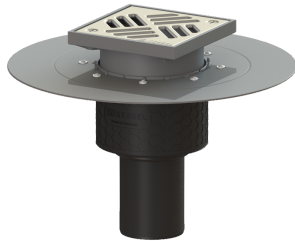

## Projectafvoer Ecoguss lijmf lens DN 70, verticaal, Sleufrooster

### Beschrijving

De verdieplings-/vloerafvoer Ecoguss is bedoeld voor puntafwatering en is uitgerust met een lijmf lens, een uitneembaar stankslot, een afdichting en een bouwphaseafdekking. De recyclebare composiet Ecoguss voldoet aan de hoogste geluidsisolatie-eisen, is bestand tegen agressieve media, temperatuurbestendig en heeft een duurzaam corrosievrije oppervlakte. Zij is kortstondig bestand tegen vlammen van 100 tot 400 graden Celsius. De lijmf lens met een flensbreedte van 50 mm is geschikt voor het aansluiten van dunbedafdichtingen volgens DIN 18534 voor alle waterinwerkingsklassen. De losse flens is bedoeld voor het inklemmen van afdichtingsstroken van kunststof en elastomeren, maar ook afdichtingen van koude bitumen. Daarmee is hij geschikt voor gebruik in vochtafdichtingen. De afvoeraansluiting is geschikt voor het aansluiten van SML-pijpen. Aarding is niet nodig.

#### Uitvoering

Systeem:	125
Afdichting van het opzetstuk:	aansluitrand
Afdichting van het basiselement:	Lijmf lens (geschikt voor tegengaan van vochtpenetratie)
Waterinwerkingsklasse conform DIN 18534-1 (tot inclusief):	W3-I
Waterslothoogte:	50 mm

#### Reservoir/basiselement

Aantal afvoeren:	1
Materiaal afvoerelement:	Ecoguss
Uitvoering aansluiting:	verticaal