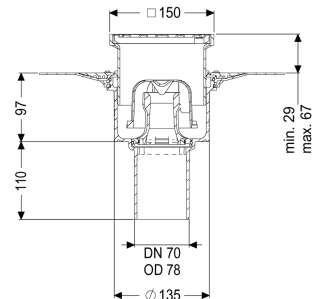

Projectafvoer Ecoguss lijmf lens DN 70, verticaal, Sleufrooster

Artikel informatie

Artikel nr.: 48678.11
GTIN: 4026092032794
Korting groep: 40

Voordelen

- Geavanceerde composiet Ecoguss
- Ecoguss, hoogste brandbeveiligingsstandaarden
- Wetenschappelijk bewezen geluidsisolatie

Beschrijving

De verdieplings-/vloerafvoer Ecoguss is bedoeld voor puntafwatering en is uitgerust met een lijmf lens, een uitneembaar stankslot, een afdichting en een bouwphaseafdekking. De recyclebare composiet Ecoguss voldoet aan de hoogste geluidsisolatie-eisen, is bestand tegen agressieve media, temperatuurbestendig en heeft een duurzaam corrosievrije oppervlakte. Zij is kortstondig bestand tegen vlammen van 100 tot 400 graden Celsius. De lijmf lens met een flensbreedte van 50 mm is geschikt voor het aansluiten van dunbedafdichtingen volgens DIN 18534 voor alle waterinwerkingsklassen. De losse flens is bedoeld voor het inklemmen van afdichtingsstroken van kunststof en elastomeren, maar ook afdichtingen van koude bitumen. Daarmee is hij geschikt voor gebruik in vochtafdichtingen. De afvoeraansluiting is geschikt voor het aansluiten van SML-pijpen. Aarding is niet nodig.

Uitvoering

Systeem:	125
Afdichting van het opzetstuk:	aansluitrand
Afdichting van het basiselement:	Lijmf lens (geschikt voor tegengaan van vochtpenetratie)
Waterinwerkingsklasse conform DIN 18534-1 (tot inclusief):	W3-I
Waterslothoogte:	50 mm

Algemene karakteristieken

Norm:	EN 1253-1