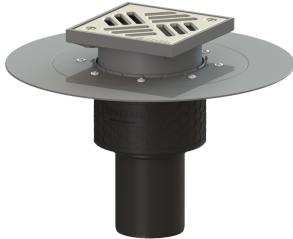

## Projectafvoer Ecoguss lijmfrens DN 80, verticaal, Sleufrooster

### Beschrijving

De verdieplings-/vloerafvoer Ecoguss is bedoeld voor puntafwatering en is uitgerust met een lijmfrens, een uitneembaar stankslot, een afdichting en een bouwphaseafdekking. De recyclebare composiet Ecoguss voldoet aan de hoogste geluidsisolatie-eisen, is bestand tegen agressieve media, temperatuurbestendig en heeft een duurzaam corrosievrije oppervlakte. Zij is kortstondig bestand tegen vlammen van 100 tot 400 graden Celsius. De lijmfrens met een flensbreedte van 50 mm is geschikt voor het aansluiten van dunbedafdichtingen volgens DIN 18534 voor alle waterinwerkingsklassen. De losse flens is bedoeld voor het inklemmen van afdichtingsstroken van kunststof en elastomeren, maar ook afdichtingen van koude bitumen. Daarmee is hij geschikt voor gebruik in vochtafdichtingen. De afvoeraansluiting is geschikt voor het aansluiten van SML-pijpen. Aarding is niet nodig.

#### Uitvoering

Systeem:	125
Afdichting van het opzetstuk:	aansluitrand
Afdichting van het basiselement:	Lijmfrens (geschikt voor tegengaan van vochtpenetratie)
Waterinwerkingsklasse conform DIN 18534-1 (tot inclusief):	W3-I
Waterslothoogte:	50 mm

#### Reservoir/basiselement

Aantal afvoeren:	1
Materiaal afvoerelement:	Ecoguss
Uitvoering aansluiting:	verticaal