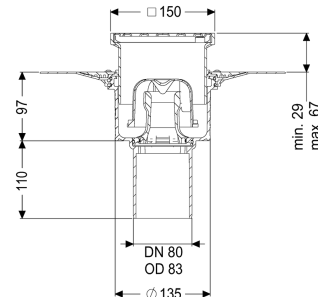

Projectafvoer Ecoguss lijmfrens DN 80, verticaal, Sleufrooster

Artikel informatie

Artikel nr.: 48683.11
GTIN: 4026092034446
Korting groep: 40

Voordelen

- Geavanceerde composiet Ecoguss
- Ecoguss, hoogste brandbeveiligingsstandaarden
- Wetenschappelijk bewezen geluidsisolatie

Beschrijving

De verdieplings-/vloerafvoer Ecoguss is bedoeld voor puntafwatering en is uitgerust met een lijmfrens, een uitneembaar stankslot, een afdichting en een bouwphaseafdekking. De recyclebare composiet Ecoguss voldoet aan de hoogste geluidsisolatie-eisen, is bestand tegen agressieve media, temperatuurbestendig en heeft een duurzaam corrosievrije oppervlakte. Zij is kortstondig bestand tegen vlammen van 100 tot 400 graden Celsius. De lijmfrens met een flensbreedte van 50 mm is geschikt voor het aansluiten van dunbedafdichtingen volgens DIN 18534 voor alle waterinwerkingsklassen. De losse flens is bedoeld voor het inklemmen van afdichtingsstroken van kunststof en elastomeren, maar ook afdichtingen van koude bitumen. Daarmee is hij geschikt voor gebruik in vochtafdichtingen. De afvoeraansluiting is geschikt voor het aansluiten van SML-pijpen. Aarding is niet nodig.

Uitvoering

Systeem:	125
Afdichting van het opzetstuk:	aansluitrand
Afdichting van het basiselement:	Lijmfrens (geschikt voor tegengaan van vochtpenetratie)
Waterinwerkingsklasse conform DIN 18534-1 (tot inclusief):	W3-I
Waterslothoogte:	50 mm

Algemene karakteristieken

Norm:	EN 1253-1