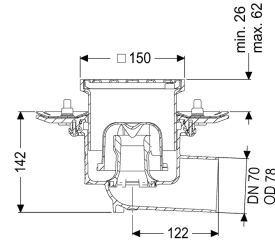

Projectafvoer Ecoguss persafd.fl. DN 70, horizontaal, Sleufrooster

Artikel informatie

Artikel nr.: 48778.11
GTIN: 4026092032824
Korting groep: 40

Voordelen

- Wetenschappelijk bewezen geluidsisolatie
- Hoogste brandbeveiligingsstandaarden

Beschrijving

De projectafvoer Ecoguss is bedoeld voor puntafwatering en is uitgerust met een persafdichtingsflens, een uitneembaar stankslot, een afdichting en een bouwfaseafdekking. Het recyclebare composietmateriaal Ecoguss voldoet aan de hoogste geluidsreductie eisen, is bestand tegen agressieve stoffen, temperatuurbestendig en heeft een duurzaam corrosievrij oppervlak. Het is kortstondig bestand tegen 100 tot 400 graden celcius. De persafdichtingsflens met bouten en moeren van rvs is bedoeld voor het inklemmen of vastlassen van stroken bitumen of polymeerbitumen, maar ook afdichtingsstroken van kunststof en elastomeren. Voor waterdichte afdichtingen mogen alleen door de fabrikant aanbevolen dichtingsbanen gebruikt worden. De afvoeraansluiting is geschikt voor het aansluiten van SML-pijpen. Aarding is niet nodig.

Uitvoering

Systeem:	125
Afdichting van het opzetstuk:	aansluitrand
Afdichting van het basiselement:	Persafdichtingsflens (geschikt voor de toepassing van waterdichte afdichtingen)
Waterslotheogte:	50 mm

Algemene karakteristieken

Norm:	EN 1253-1
Nominale breedte (DN):	70
Uitwendige diameter (DA):	78 mm
ATEX:	nee
Stankslot:	inclusief