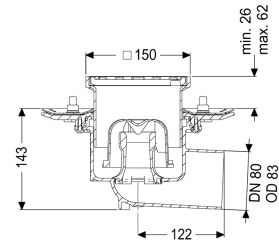

Projectafvoer Ecoguss persafd.fl. DN 80, horizontaal, Sleufrooster

Artikel informatie

Artikel nr.: 48783.11
 GTIN: 4026092034484
 Korting groep: 40

Voordelen

- Wetenschappelijk bewezen geluidsisolatie
- Hoogste brandbeveiligingsstandaarden

Uitvoering

Systeem:	125
Afdichting van het opzetstuk:	aansluitrand
Afdichting van het basiselement:	Persafdichtingsflens (geschikt voor de toepassing van waterdichte afdichtingen)
Waterslothoogte:	50 mm

Algemene karakteristieken

Nominale breedte (DN):	80
Uitwendige diameter (DA):	78 mm
ATEX:	nee
Stankslot:	inclusief

Afmetingen	
Netto gewicht:	2,54 kg
Bruto gewicht:	2,9 kg
Diameter:	273 mm
Soort hoogteverstelling:	telescopisch opzetstuk
Lengte:	273 mm
Breedte:	273 mm
Lengte verpakking:	400 mm
Breedte verpakking:	300 mm
Hoogte verpakking:	400 mm
Reservoir/basiselement	
Aantal afvoeren:	1
Materiaal afvoerelement:	Ecoguss
Uitvoering aansluiting:	zijwaarts
Afdekkingskarakteristieken	
Soort afdekking:	Sleufrooster
Afdekkingsmateriaal:	rvs 14301
Afdekking kleur:	zilver
Breedte Afdekking:	138 mm
Lengte Afdekking:	138 mm
Oppervlak:	Gepolijst rvs
Vergrendeling:	geschroefd
Belastingsklasse:	K 3 (EN 1253-1)
Tegeldikte max.:	25 mm
Form opzetstuk:	hoekig