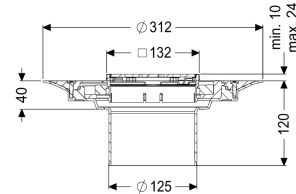

Opzetstuk Variofix Designr. Kessel, rvs304, Lock&Lift, L15

Artikel informatie

Artikel nr.: 48904
GTIN: 4026092028841
Korting groep: 10

Voordelen

- Keuze uit verschillende afdekkingen
- Inclusief dichtingsmanchet

Beschrijving

Het opzetstuk kan worden gecombineerd met een basiselement van het modulaire KESSEL-systeem voor puntafwatering binnen.

Uitvoering

System:	125
Afdichting:	Afdichting
Afdichting van het opzetstuk:	voor verlijmbare bijgeleverde dichtingsmanchet (bd) volgens DIN 18534
Waterinwerkingsklasse conform DIN 18534-1 (tot inclusief):	W3-I

Algemene karakteristieken

ATEX:	nee
-------	-----

Afmetingen

In hoogte verstelbaar:	10 - 23 mm
Netto gewicht:	1,55 kg
Bruto gewicht:	1,77 kg
Diameter:	312 mm
Soort hoogteverstelling:	telescopisch opzetstuk
Hoogte:	120 mm
Lengte verpakking:	390 mm
Breedte verpakking:	190 mm
Hoogte verpakking:	310 mm

Afdekkingskarakteristieken

Soort afdekking:	Designrooster
Afdekkingsmateriaal:	rvs 14301
Afdekking kleur:	zilver
Framemateriaal:	rvs 14301
Vergrendeling:	Lock & Lift
Belastingsklasse:	L 15 (EN 1253-1)
Roosterdesign:	Kessel
Antislipklasse:	R9 volgens DIN 51130; C volgens DIN 51097
Framebreedte:	132 mm
Framelengte:	132 mm
Opzetstuk:	verstelbaar in drie dimensies
Form opzetstuk:	hoekig
Materiaal opzetstuk:	ABS