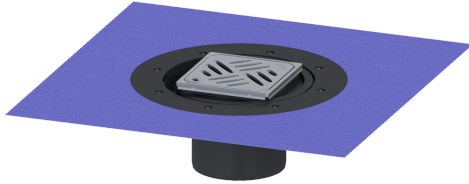

Opzetstuk Variofix Designr. Kessel, rvs304, Lock&Lift, L15

Artikel informatie

Artikel nr.: 48904
GTIN: 4026092028841
Korting groep: 10

Voordelen

- Keuze uit verschillende afdekkingen
- Inclusief dichtingsmanchet

Beschrijving

Het opzetstuk kan worden gecombineerd met een basiselement van het modulaire KESSEL-systeem voor puntafwatering binnen.

Uitvoering

System:	125
Afdichting:	Afdichting
Afdichting van het opzetstuk:	voor verlijmbare bijgeleverde dichtingsmanchet (bd) volgens DIN 18534
Waterinwerkingsklasse conform DIN 18534-1 (tot inclusief):	W3-I

Algemene karakteristieken

ATEX:	nee
-------	-----

Afmetingen

In hoogte verstelbaar:	10 - 23 mm
Netto gewicht:	1,55 kg
Bruto gewicht:	1,77 kg
Diameter:	312 mm
Soort hoogteverstelling:	telescopisch opzetstuk
Hoogte:	120 mm
Lengte verpakking:	390 mm
Breedte verpakking:	190 mm
Hoogte verpakking:	310 mm

Afdekkingskarakteristieken

Soort afdekking:	Designrooster
Afdekkingsmateriaal:	rvs 14301
Afdekking kleur:	zilver
Framemateriaal:	rvs 14301
Vergrendeling:	Lock & Lift
Belastingsklasse:	L 15 (EN 1253-1)
Roosterdesign:	Kessel
Antislipklasse:	R9 volgens DIN 51130; C volgens DIN 51097
Framebreedte:	132 mm
Framelengte:	132 mm
Opzetstuk:	verstelbaar in drie dimensies
Form opzetstuk:	hoekig
Materiaal opzetstuk:	ABS