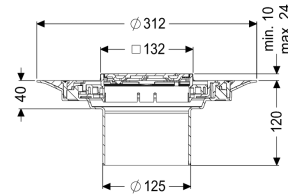

Opzetstuk Variofix Designrooster Oval, rvs 304, L&L, L 15

Artikel informatie

Artikel nr.: 48905
 GTIN: 4026092028858
 Korting groep: 10

Voordelen

- Keuze uit verschillende afdekkingen
- Inclusief dichtingsmanchet

Beschrijving

Het opzetstuk kan worden gecombineerd met een basiselement van het modulaire KESSEL-systeem voor puntafwatering binnen.

Uitvoering

Systeem:	125
Afdichting van het opzetstuk:	voor verlijmbare bijgeleverde dichtingsmanchet (bd) volgens DIN 18534
Waterinwerkingsklasse conform DIN 18534-1 (tot inclusief):	W3-I

Algemene karakteristieken

ATEX:	nee
-------	-----

Afmetingen

In hoogte verstelbaar:	10 - 23 mm
Netto gewicht:	1,69 kg
Bruto gewicht:	1,91 kg
Diameter:	312 mm
Soort hoogteverstelling:	telescopisch opzetstuk
Hoogte:	120 mm
Lengte verpakking:	390 mm
Breedte verpakking:	190 mm
Hoogte verpakking:	310 mm

Afdekkingskarakteristieken

Soort afdekking:	Designrooster
Afdekkingsmateriaal:	rvs 14301
Afdekking kleur:	zilver
Oppervlak:	geslepen
Framemateriaal:	rvs 14301
Vergrendeling:	Lock & Lift
Belastingsklasse:	L 15 (EN 1253-1)
Roosterdesign:	Oval
Framebreedte:	132 mm
Framelengte:	132 mm
Opzetstuk:	verstelbaar in drie dimensies
Form opzetstuk:	hoekig
Materiaal opzetstuk:	ABS