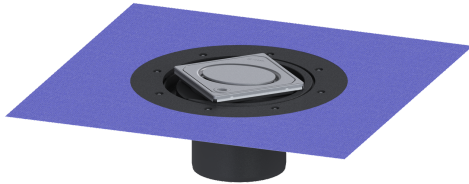

Opzetstuk Variofix Designrooster Oval, rvs 304, L&L, L 15

Artikel informatie

Artikel nr.: 48905
 GTIN: 4026092028858
 Korting groep: 10

Voordelen

- Keuze uit verschillende afdekkingen
- Inclusief dichtingsmanchet

Beschrijving

Het opzetstuk kan worden gecombineerd met een basiselement van het modulaire KESSEL-systeem voor puntafwatering binnen.

Uitvoering

Systeem:	125
Afdichting van het opzetstuk:	voor verlijmbare bijgeleverde dichtingsmanchet (bd) volgens DIN 18534
Waterinwerkingsklasse conform DIN 18534-1 (tot inclusief):	W3-I

Algemene karakteristieken

ATEX:	nee
-------	-----

Afmetingen

In hoogte verstelbaar:	10 - 23 mm
Netto gewicht:	1,69 kg
Bruto gewicht:	1,91 kg
Diameter:	312 mm
Soort hoogteverstelling:	telescopisch opzetstuk
Hoogte:	120 mm
Lengte verpakking:	390 mm
Breedte verpakking:	190 mm
Hoogte verpakking:	310 mm

Afdekkingskarakteristieken

Soort afdekking:	Designrooster
Afdekkingsmateriaal:	rvs 14301
Afdekking kleur:	zilver
Oppervlak:	geslepen
Framemateriaal:	rvs 14301
Vergrendeling:	Lock & Lift
Belastingsklasse:	L 15 (EN 1253-1)
Roosterdesign:	Oval
Framebreedte:	132 mm
Framelengte:	132 mm
Opzetstuk:	verstelbaar in drie dimensies
Form opzetstuk:	hoekig
Materiaal opzetstuk:	ABS