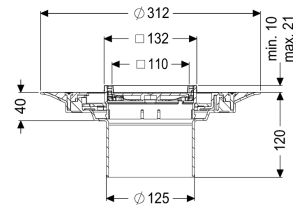

Opzetstuk Variofix betegelbaar, rvs 304, K3

Artikel informatie

Artikel nr.: 48906
 GTIN: 4026092029756
 Korting groep: 10

Voordelen

- Keuze uit verschillende afdekkingen
- Inclusief dichtingsmanchet

Beschrijving

Het opzetstuk kan worden gecombineerd met een basiselement van het modulaire KESSEL-systeem voor puntafwatering binnen.

Uitvoering

Systeem:	125
Afdichting van het opzetstuk:	voor verlijmbare bijgeleverde dichtingsmanchet (bd) volgens DIN 18534
Waterinwerkingsklasse conform DIN 18534-1 (tot inclusief):	W3-I

Algemene karakteristieken

ATEX:	nee
-------	-----

Afmetingen

In hoogte verstelbaar:	10 - 21 mm
Netto gewicht:	1,4 kg
Bruto gewicht:	1,62 kg
Diameter:	312 mm
Soort hoogteverstelling:	telescopisch opzetstuk
Hoogte:	120 mm
Lengte verpakking:	390 mm
Breedte verpakking:	190 mm
Hoogte verpakking:	310 mm

Afdekkingskarakteristieken

Soort afdekking:	betegelbare afdekplaat
Afdekkingsmateriaal:	betegelbaar
Afdekking kleur:	naar keuze
Framemateriaal:	rvs 14301
Vergrendeling:	vergrendelbaar
Belastingsklasse:	K 3 (EN 1253-1)
Roosterdesign:	optioneel betegelbaar
Framebreedte:	132 mm
Frame lengte:	132 mm
Opzetstuk:	verstelbaar in drie dimensies
Form opzetstuk:	hoekig
Materiaal opzetstuk:	ABS