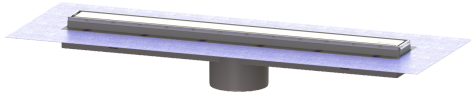

Opzetstuk Linearis Comfort L: 750 mm, Systeem 125, WaD, K3

Artikel informatie

Artikel nr.: 48928M
GTIN: 4026092079041
Korting groep: 10

Voordelen

- Meer ontwerpmogelijkheden met omkeerbaar rvs-rooster
- Hoogste brandbeveiligingsstandaarden
- Lage inbouwdiepte

Beschrijving

Het opzetstuk Linearis Comfort kan worden gecombineerd met een basiselement van het modulaire KESSEL-systeem 125 voor lijnafwatering binnen.

Uitvoering	
Systeem:	125
Opening voor doorsijpelend water:	open
Afdichting van het opzetstuk:	voorgemonteerd dichtingsmanchet (WaD) volgens DIN 18534
Waterinwerkingsklasse conform DIN 18534-1 (tot inclusief):	W3-I
Waterslothoogte:	50 mm
Afvoercapaciteit (l/s) bij 10 mmwk:	1,1
Afvoercapaciteit (l/s) bij 0 mmwk:	1 mm
Algemene karakteristieken	
Nominale breedte (DN):	125
Uitwendige diameter (DA):	125 mm
ATEX:	nee
Stankslot:	inclusief
Afmetingen	
Netto gewicht:	3,44 kg
Bruto gewicht:	4,1 kg
Lengte buitenmaat:	815 mm
Inbouwdiepte:	80 - 140 mm
Breedte:	243 mm
Hoogte:	110 mm
Lengte verpakking:	1280 mm
Breedte verpakking:	260 mm
Hoogte verpakking:	130 mm

Afdekkingskarakteristieken

Soort afdekking:	Afdekking rvs
Afdekkingsmateriaal:	rvs 14301
Afdekking kleur:	zilver
Framemateriaal:	rvs 14301
Vergrendeling:	ingelegd
Belastingsklasse:	K 3 (EN 1253-1)
Roosterdesign:	optioneel betegelbaar
Framebreedte:	66 mm
Frame lengte:	750 mm
Materiaal opzetstuk:	ABS