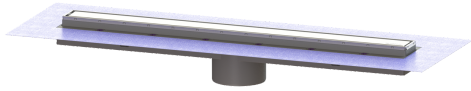

Opzetstuk Linearis Comfort L: 850 mm, Systeem 125, WaD, K3

Artikel informatie

Artikel nr.: 48929M
GTIN: 4026092079058
Korting groep: 10

Voordelen

- Meer ontwerpmogelijkheden met omkeerbaar rvs-rooster
- Hoogste brandbeveiligingsstandaarden
- Lage inbouwdiepte

Beschrijving

Het opzetstuk Linearis Comfort kan worden gecombineerd met een basiselement van het modulaire KESSEL-systeem 125 voor lijnafwatering binnen.

Uitvoering	
Systeem:	125
Opening voor doorsijpelend water:	open
Afdichting van het opzetstuk:	voorgemonteerd dichtingsmanchet (WaD) volgens DIN 18534
Waterinwerkingsklasse conform DIN 18534-1 (tot inclusief):	W3-I
Waterslothoogte:	50 mm
Afvoercapaciteit (l/s) bij 10 mmwk:	1,1
Afvoercapaciteit (l/s) bij 0 mmwk:	1 mm
Algemene karakteristieken	
Nominale breedte (DN):	125
Uitwendige diameter (DA):	125 mm
ATEX:	nee
Stankslot:	inclusief
Afmetingen	
Netto gewicht:	3,63 kg
Bruto gewicht:	4,36 kg
Lengte buitenmaat:	915 mm
Inbouwdiepte:	80 - 140 mm
Breedte:	243 mm
Hoogte:	110 mm
Lengte verpakking:	1280 mm
Breedte verpakking:	260 mm
Hoogte verpakking:	130 mm