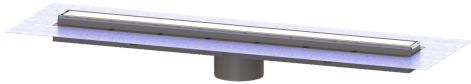

Opzetstuk Linearis Comfort L: 950 mm, Systeem 125, WaD, K3

Artikel informatie

Artikel nr.: 48930M
GTIN: 4026092079065
Korting groep: 10

Voordelen

- Meer ontwerpmogelijkheden met omkeerbaar rvs-rooster
- Hoogste brandbeveiligingsstandaarden
- Lage inbouwdiepte

Beschrijving

Het opzetstuk Linearis Comfort kan worden gecombineerd met een basiselement van het modulaire KESSEL-systeem 125 voor lijnafwatering binnen.

Uitvoering	
Systeem:	125
Opening voor doorsijpelend water:	open
Afdichting van het opzetstuk:	voorgemonteerd dichtingsmanchet (WaD) volgens DIN 18534
Waterinwerkingsklasse conform DIN 18534-1 (tot inclusief):	W3-I
Waterslothoogte:	50 mm
Afvoercapaciteit (l/s) bij 10 mmwk:	1,1
Afvoercapaciteit (l/s) bij 0 mmwk:	1 mm
Algemene karakteristieken	
Nominale breedte (DN):	125
Uitwendige diameter (DA):	125 mm
ATEX:	nee
Stankslot:	inclusief
Afmetingen	
Netto gewicht:	3,91 kg
Bruto gewicht:	4,62 kg
Lengte buitenmaat:	1015 mm
Inbouwdiepte:	80 - 140 mm
Breedte:	243 mm
Hoogte:	115 mm
Lengte verpakking:	1280 mm
Breedte verpakking:	260 mm
Hoogte verpakking:	130 mm

Afdekkingskarakteristieken

Soort afdekking:	Afdekking rvs
Afdekkingsmateriaal:	rvs 14301
Afdekking kleur:	zilver
Framemateriaal:	rvs 14301
Vergrendeling:	ingelegd
Belastingsklasse:	K 3 (EN 1253-1)
Roosterdesign:	optioneel betegelbaar
Framebreedte:	66 mm
Frame lengte:	950 mm
Materiaal opzetstuk:	ABS