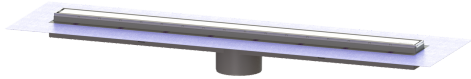

## Opzetstuk Linearis Comfort L: 1050 mm, Systeem 125, WaD, K3

### Beschrijving

Het opzetstuk Linearis Comfort kan worden gecombineerd met een basiselement van het modulaire KESSEL-systeem 125 voor lijnafwatering binnen.

<b>Uitvoering</b>	
Systeem:	125
Opening voor doorsijpelend water:	open
Afdichting van het opzetstuk:	voorgemonteerd dichtingsmanchet (WaD) volgens DIN 18534
Waterinwerkingsklasse conform DIN 18534-1 (tot inclusief):	W3-I
Waterslothoogte:	50 mm
Afvoercapaciteit (l/s) bij 10 mmwk:	1,1
Afvoercapaciteit (l/s) bij 0 mmwk:	1 mm
<b>Algemene karakteristieken</b>	
Nominale breedte (DN):	125
Uitwendige diameter (DA):	125 mm
ATEX:	nee
Stankslot:	inclusief
<b>Afmetingen</b>	
Netto gewicht:	4,24 kg
Bruto gewicht:	4,96 kg
Lengte buitenmaat:	1115 mm
Inbouwdiepte:	80 - 140 mm
Breedte:	243 mm
Hoogte:	115 mm
Lengte verpakking:	1280 mm
Breedte verpakking:	260 mm
Hoogte verpakking:	130 mm

**Afdekkingskarakteristieken**

Soort afdekking:	Afdekking rvs
Afdekkingsmateriaal:	rvs 14301
Afdekking kleur:	zilver
Oppervlak:	Geborsteld rvs
Framemateriaal:	rvs 14301
Vergrendeling:	ingelegd
Belastingsklasse:	K 3 (EN 1253-1)
Roosterdesign:	optioneel betegelbaar
Framebreedte:	66 mm
Framelengte:	1050 mm
Form opzetstuk:	hoekig
Materiaal opzetstuk:	ABS