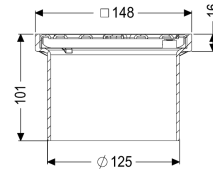

Opzetstuk Sleufrooster, rvs 304, 150 x 150 mm, K3

Artikel informatie

Artikel nr.: 48950
GTIN: 4026092004616
Korting groep: 10

Voordelen

- Variabel met basiselementen te combineren

Beschrijving

Het opzetstuk kan worden gecombineerd met een basiselement van het modulaire KESSEL-systeem voor puntafwatering binnenshuis.

Uitvoering

Systeem: 125

Algemene karakteristieken

ATEX: nee

Afmetingen

Netto gewicht: 0,49 kg
Bruto gewicht: 0,56 kg
Hoogte: 100 mm
Lengte verpakking: 218 mm
Breedte verpakking: 218 mm
Hoogte verpakking: 120 mm

Afdekkingskarakteristieken

Soort afdekking: Sleufrooster
Afdekkingsmateriaal: rvs 14301
Afdekking kleur: zilver
Hoogte Afdekking: 16 mm
Oppervlak: Gepolijst rvs
Framemateriaal: ABS
Vergrendeling: geschroefd

Belastingsklasse:	K 3 (EN 1253-1)
Framebreedte:	150 mm
Framelengte:	150 mm
Form opzetstuk:	hoekig
Materiaal opzetstuk:	ABS