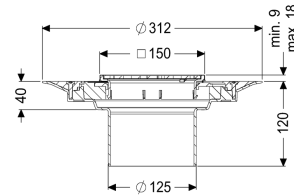

Opzetstuk Variofix Sleufrooster, rvs 304, K3

Artikel informatie

Artikel nr.: 48963
 GTIN: 4026092004647
 Korting groep: 10

Voordelen

- Keuze uit verschillende afdekkingen
- Inclusief dichtingsmanchet

Beschrijving

Het opzetstuk kan worden gecombineerd met een basiselement van het modulaire KESSEL-systeem voor puntafwatering binnen.

Uitvoering

| | |
|--|---|
| Systeem: | 125 |
| Afdichting: | Afdichting |
| Afdichting van het opzetstuk: | voor verlijmbare bijgeleverde dichtingsmanchet (bd) volgens DIN 18534 |
| Waterinwerkingsklasse conform DIN 18534-1 (tot inclusief): | W3-I |

Algemene karakteristieken

| | |
|-------|-----|
| ATEX: | nee |
|-------|-----|

Afmetingen

| | |
|--------------------------|------------------------|
| In hoogte verstelbaar: | 10 - 18 mm |
| Netto gewicht: | 1,78 kg |
| Bruto gewicht: | 1,96 kg |
| Diameter: | 312 mm |
| Soort hoogteverstelling: | telescopisch opzetstuk |
| Hoogte: | 120 mm |
| Lengte verpakking: | 390 mm |
| Breedte verpakking: | 190 mm |
| Hoogte verpakking: | 310 mm |

Afdekkingskarakteristieken

| | |
|----------------------|-------------------------------|
| Soort afdekking: | Sleufrooster |
| Afdekkingsmateriaal: | rvs 14301 |
| Afdekking kleur: | zilver |
| Oppervlak: | Gepolijst rvs |
| Framemateriaal: | rvs 14301 |
| Vergrendeling: | geschroefd |
| Belastingsklasse: | K 3 (EN 1253-1) |
| Roosterdesign: | Kessel |
| Framebreedte: | 150 mm |
| Framelengte: | 150 mm |
| Opzetstuk: | verstelbaar in drie dimensies |
| Form opzetstuk: | hoekig |
| Materiaal opzetstuk: | ABS |