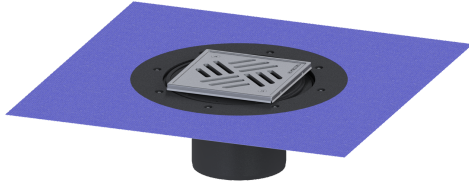

Opzetstuk Variofix Sleufrooster, rvs 304, K3

Artikel informatie

Artikel nr.: 48963
 GTIN: 4026092004647
 Korting groep: 10

Voordelen

- Keuze uit verschillende afdekkingen
- Inclusief dichtingsmanchet

Beschrijving

Het opzetstuk kan worden gecombineerd met een basiselement van het modulaire KESSEL-systeem voor puntafwatering binnen.

Uitvoering

| | |
|--|---|
| Systeem: | 125 |
| Afdichting: | Afdichting |
| Afdichting van het opzetstuk: | voor verlijmbare bijgeleverde dichtingsmanchet (bd) volgens DIN 18534 |
| Waterinwerkingsklasse conform DIN 18534-1 (tot inclusief): | W3-I |

Algemene karakteristieken

| | |
|-------|-----|
| ATEX: | nee |
|-------|-----|

Afmetingen

| | |
|--------------------------|------------------------|
| In hoogte verstelbaar: | 10 - 18 mm |
| Netto gewicht: | 1,78 kg |
| Bruto gewicht: | 1,96 kg |
| Diameter: | 312 mm |
| Soort hoogteverstelling: | telescopisch opzetstuk |
| Hoogte: | 120 mm |
| Lengte verpakking: | 390 mm |
| Breedte verpakking: | 190 mm |
| Hoogte verpakking: | 310 mm |

Afdekkingskarakteristieken

| | |
|----------------------|-------------------------------|
| Soort afdekking: | Sleufrooster |
| Afdekkingsmateriaal: | rvs 14301 |
| Afdekking kleur: | zilver |
| Oppervlak: | Gepolijst rvs |
| Framemateriaal: | rvs 14301 |
| Vergrendeling: | geschroefd |
| Belastingsklasse: | K 3 (EN 1253-1) |
| Roosterdesign: | Kessel |
| Framebreedte: | 150 mm |
| Framelengte: | 150 mm |
| Opzetstuk: | verstelbaar in drie dimensies |
| Form opzetstuk: | hoekig |
| Materiaal opzetstuk: | ABS |