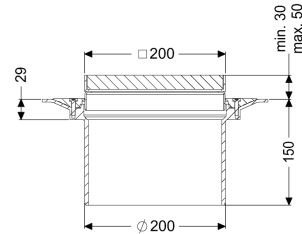

Opzetstuk Variofix Systeem 200, Rooster, rvs 304, L 15

Artikel informatie

Artikel nr.: 48969
GTIN: 4026092005132
Korting groep: 70

Voordelen

- Keuze uit verschillende afdekkingen
- Inclusief dichtingsmanchet

Beschrijving

Het opzetstuk kan worden gecombineerd met een basiselement van het modulaire KESSEL-systeem voor puntafwatering binnen.

Uitvoering

Systeem:	200
Afdichting van het opzetstuk:	voor verlijmbare bijgeleverde dichtingsmanchet (bd) volgens DIN 18534
Waterinwerkingsklasse conform DIN 18534-1 (tot inclusief):	W3-I

Algemene karakteristieken

ATEX:	nee

Afmetingen

In hoogte verstelbaar:	30 - 50 mm
Netto gewicht:	2,99 kg
Bruto gewicht:	3,72 kg
Diameter:	320 mm
Soort hoogteverstelling:	telescopisch opzetstuk
Hoogte:	150 mm
Lengte verpakking:	586 mm
Breedte verpakking:	386 mm
Hoogte verpakking:	400 mm

Afdekkingskarakteristieken