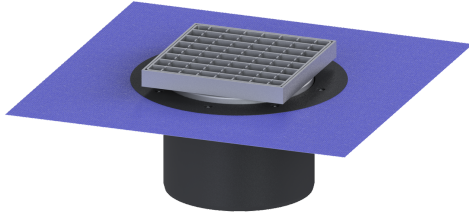

Opzetstuk Variofix Systeem 200, Rooster, rvs 304, L 15

Artikel informatie

Artikel nr.: 48969
 GTIN: 4026092005132
 Korting groep: 70

Voordelen

- Keuze uit verschillende afdekkingen
- Inclusief dichtingsmanchet

Beschrijving

Het opzetstuk kan worden gecombineerd met een basiselement van het modulaire KESSEL-systeem voor puntafwatering binnen.

Uitvoering

Systeem:	200
Afdichting van het opzetstuk:	voor verlijmbare bijgeleverde dichtingsmanchet (bd) volgens DIN 18534
Waterinwerkingsklasse conform DIN 18534-1 (tot inclusief):	W3-I

Algemene karakteristieken

ATEX:	nee
-------	-----

Afmetingen

In hoogte verstelbaar:	30 - 50 mm
Netto gewicht:	2,99 kg
Bruto gewicht:	3,72 kg
Diameter:	320 mm
Soort hoogteverstelling:	telescopisch opzetstuk
Hoogte:	150 mm
Lengte verpakking:	586 mm
Breedte verpakking:	386 mm
Hoogte verpakking:	400 mm

Afdekkingskarakteristieken

Soort afdekking:	Rooster
Afdekkingsmateriaal:	rvs 14301
Afdekking kleur:	zilver
Hoogte Afdekking:	28 mm
Oppervlak:	gebeitst
Vergrendeling:	ingelegd
Belastingsklasse:	L 15 (EN 1253-1)
Roosterdesign:	Cross
Framebreedte:	200 mm
Framelengte:	200 mm
Opzetstuk:	verstelbaar in drie dimensies
Form opzetstuk:	hoekig
Materiaal opzetstuk:	ABS
Maaswijdte:	23 x 23 mm