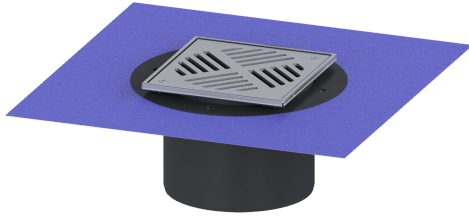

Opzetstuk Variofix Systeem 200, Sleufrooster, rvs 304, L 15

Artikel informatie

Artikel nr.: 48978
 GTIN: 4026092007990
 Korting groep: 70

Voordelen

- Keuze uit verschillende afdekkingen
- Inclusief dichtingsmanchet

Beschrijving

Het opzetstuk kan worden gecombineerd met een basiselement van het modulaire KESSEL-systeem voor puntafwatering binnen.

Uitvoering

| | |
|--|---|
| Systeem: | 200 |
| Afdichting van het opzetstuk: | voor verlijmbare bijgeleverde dichtingsmanchet (bd) volgens DIN 18534 |
| Waterinwerkingsklasse conform DIN 18534-1 (tot inclusief): | W3-I |

Algemene karakteristieken

| | |
|-------|-----|
| ATEX: | nee |
|-------|-----|

Afmetingen

| | |
|--------------------------|------------------------|
| In hoogte verstelbaar: | 12 - 25 mm |
| Netto gewicht: | 2,22 kg |
| Bruto gewicht: | 2,81 kg |
| Diameter: | 320 mm |
| Soort hoogteverstelling: | telescopisch opzetstuk |
| Hoogte: | 150 mm |
| Lengte verpakking: | 360 mm |
| Breedte verpakking: | 360 mm |
| Hoogte verpakking: | 250 mm |

Afdekkingskarakteristieken

| | |
|----------------------|--|
| Soort afdekking: | Sleufrooster |
| Afdekkingsmateriaal: | rvs 14301 |
| Afdekking kleur: | zilver |
| Vergrendeling: | geschroefd |
| Belastingsklasse: | L 15 (EN 1253-1) |
| Roosterdesign: | Kessel |
| Antislipklasse: | R11 volgens DIN 51130; C volgens DIN 51097 |
| Framebreedte: | 200 mm |
| Framelengte: | 200 mm |
| Opzetstuk: | verstelbaar in drie dimensies |
| Form opzetstuk: | hoekig |
| Materiaal opzetstuk: | ABS |