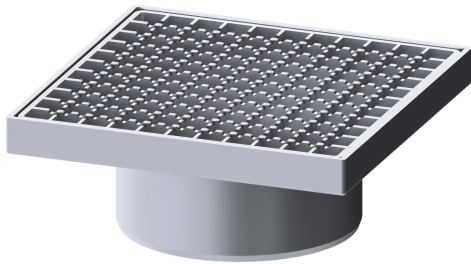

Opzetstuk Ferrofix Sys 200, Rooster, rvs 304, 300 x 300 mm

Artikel informatie

Artikel nr.: 57415
GTIN: 4026092010471
Korting groep: 70

Voordelen

- Gemaakt van bijzonder hygiënisch en mechanisch sterk belastbaar rvs
- Variabel met basiselementen te combineren

Beschrijving

Het opzetstuk van rvs kan worden gecombineerd met een basiselement van het modulaire KESSEL-systeem 200 voor puntafwatering binnen.

Uitvoering

Systeem: 200
Aanwijzing inbouwdiepte: Voor belastingsklasse M 125, shimming ter plaatse noodzakelijk

Algemene karakteristieken

ATEX: nee

Afmetingen

Netto gewicht: 7,97 kg
Bruto gewicht: 8,48 kg
Lengte: 300 mm
Breedte: 300 mm
Hoogte: 115 mm
Lengte verpakking: 360 mm
Breedte verpakking: 360 mm
Hoogte verpakking: 175 mm

Afdekkingskarakteristieken

Soort afdekking: Rooster
Afdekkingsmateriaal: rvs 14301
Breedte Afdekking: 282 mm
Hoogte Afdekking: 28 mm
Lengte Afdekking: 282 mm
Oppervlak: gebeitst
Vergrendeling: losgeschroefd
Belastingsklasse: M 125 (EN 1253-1)
Materiaal opzetstuk: rvs 14301