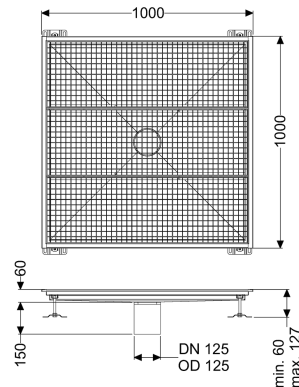

## Vloerbak Ferrofix zonder lijmflens, 1000 x 1000 mm

#### Algemene karakteristieken

Nominale breedte (DN): 125  
 Uitwendige diameter (DA): 125 mm  
 ATEX: nee

#### Afmetingen

Netto gewicht: 45 kg  
 Bruto gewicht: 45 kg  
 Lengte: 1000 mm  
 Breedte: 1000 mm  
 Hoogte: 60 mm  
 Lengte verpakking: 1190 mm  
 Breedte verpakking: 1190 mm  
 Hoogte verpakking: 350 mm