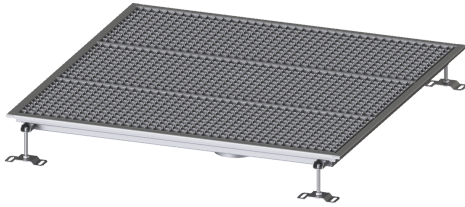

## Vloerbak Ferrofix zonder lijmflens, 1000 x 1000 mm

### Voordelen

- Gemaakt van bijzonder hygiënisch en mechanisch sterk belastbaar rvs
- Variabel met passende basiselementen te combineren

### Beschrijving

De vloerbak Ferrofix van rvs met een materiaaldikte van 2,0 mm (in dompelbad gebeitst) is uitgerust met geslepen roosterlamellen, langs- en dwarsverval, poten voor hoogtenivellering en uitloopspieën van rvs.

#### Algemene karakteristieken

Nominale breedte (DN): 125  
 Uitwendige diameter (DA): 125 mm  
 ATEX: nee