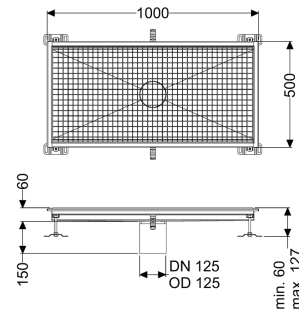

## Vloerbak Ferrofix zonder lijmflens, 500 x 1000 mm

### Beschrijving

De vloerbak Ferrofix van rvs met een materiaaldikte van 2,0 mm (in dompelbad gebeitst) is uitgerust met geslepen roosterlamellen, langs- en dwarsverval, poten voor hoogtenivellering en uitloopspieën van rvs.

#### Algemene karakteristieken

Nominale breedte (DN): 125  
 Uitwendige diameter (DA): 125 mm  
 ATEX: nee

#### Afmetingen

Lengte: 1000 mm  
 Breedte: 500 mm  
 Hoogte: 60 mm