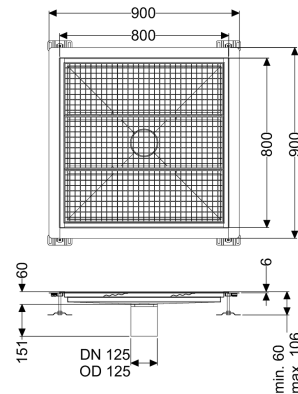

Vloerbak Ferrofix Lijmflens h: 6 mm, 800 x 800 mm

Artikel informatie

Artikel nr.: 6280800
GTIN: 4026092099353
Korting groep: 80

Voordelen

- Gemaakt van bijzonder hygiënisch en mechanisch sterk belastbaar rvs
- Variabel met passende basiselementen te combineren

Beschrijving

De vloerbak Ferrofix van rvs met een materiaaldikte van 1,5 mm (in dompelbad gebeitst) is uitgerust met geslepen roosterlamellen, langs- en dwarsverval, poten voor hoogtenivellering en uitloopspieën van rvs. Het gootprofiel is geschikt voor dunne vloerbedekkingen (bijv. epoxyhars) en heeft rondom een lijmrand (6 mm diep en 50 mm naar buiten afgekant) met gelaste verstekken. De lijmflens is ook geschikt voor het aansluiten van afdichtingen.

Uitvoering

Afdichting van het opzetstuk:

Lijmflens (geschikt voor tegengaan van vochtpenetratie)

Lijmflenshoogte:

6 mm

Algemene karakteristieken

Nominale breedte (DN):

125

Uitwendige diameter (DA):

125 mm

Lijmflenshoogte:

6 mm

ATEX:

nee

Afmetingen

Lengte:

800 mm

Breedte:

800 mm

Hoogte:

60 mm

Afdekkingskarakteristieken