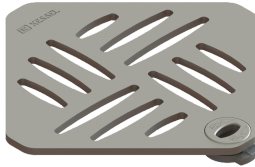

Designrooster KESSEL, Lock & Lift

Artikel informatie

Artikel nr.: 680226
GTIN: 4026092066850
Korting groep: 90

Beschrijving

Designrooster voor badafvoeren

Algemene karakteristieken

ATEX: nee

Afmetingen

Netto gewicht: 0,4 kg

Bruto gewicht: 0,4 kg

Lengte verpakking: 200 mm

Breedte verpakking: 175 mm

Hoogte verpakking: 1 mm

Afdekkingskarakteristieken

Soort afdekking: Designrooster

Afdekkingsmateriaal: rvs 14301

Breedte Afdekking: 120 mm

Lengte Afdekking: 120 mm

Vergrendeling: Lock & Lift

Belastingsklasse: L 15 (EN 1253-1)

Roosterkleur: zilver

Roosterdesign: Kessel

Rooster

Roosterkleur: zilver