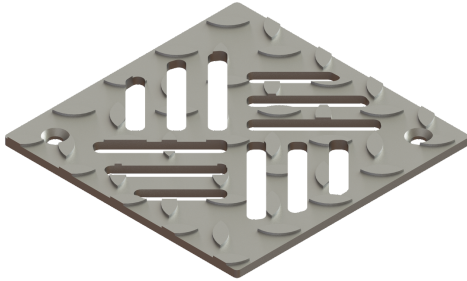

## Sleufrooster massief, 138x138 mm, rvs, L 15

### Beschrijving

Sleufrooster antislip van rvs

Algemene karakteristieken

ATEX: nee

Afmetingen

Netto gewicht: 0,93 kg

Bruto gewicht: 0,94 kg

Lengte verpakking: 200 mm

Breedte verpakking: 175 mm

Hoogte verpakking: 1 mm

Afdekkingskarakteristieken

Soort afdekking: Sleufrooster

Afdekkingsmateriaal: rvs 14301

Breedte Afdekking: 138 mm

Lengte Afdekking: 138 mm

Vergrendeling: vergrendelbaar

Belastingsklasse: L 15 (EN 1253-1)

Roosterkleur: zilver

Rooster

Roosterkleur: zilver