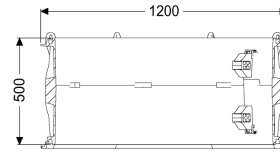

## Verlengstuk 500 mm, voor schachtmodule LW 1000

#### Afmetingen

Netto gewicht:	25,7 kg
Bruto gewicht:	44,2 kg
Lengte verpakking:	1200 mm
Breedte verpakking:	1200 mm
Hoogte verpakking:	677 mm