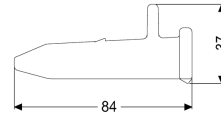

Set verbindingbouten 10 stuks

10X

Artikel informatie

Artikel nr.: 680373
GTIN: 4026092069288
Korting groep: 90

Beschrijving

verbindingbouten voor schachtmodule LW 1000

Algemene karakteristieken

Kleur:	zwart
Materiaal:	Kunststof
ATEX:	nee

Afmetingen

Netto gewicht:	0,37 kg
Bruto gewicht:	0,43 kg
Lengte verpakking:	200 mm
Breedte verpakking:	100 mm
Hoogte verpakking:	100 mm