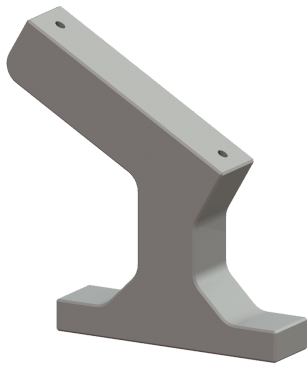

Steun voor afsluiter, schuin

Artikel informatie

Artikel nr.: 680403
GTIN: 4026092069950
Korting groep: 90

Beschrijving

Steun voor Ecolift XL

Algemene karakteristieken

Kleur:	grijs
Materiaal:	Kunststof
ATEX:	nee

Afmetingen

Netto gewicht:	0,15 kg
Bruto gewicht:	0,15 kg
Lengte verpakking:	115 mm
Breedte verpakking:	146,5 mm
Hoogte verpakking:	30 mm