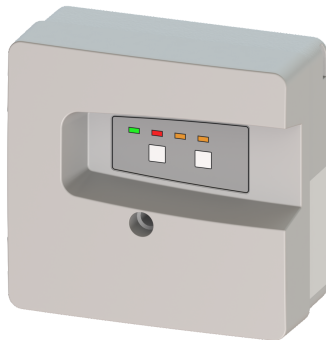

## Besturingskast Connect Mono, 230 V

### Beschrijving

Besturingskast Aqualift F Connect Mono 230 V