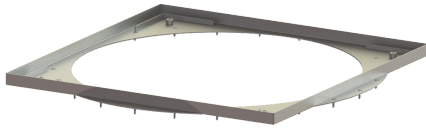

## Afdekplaat Frame, K 3, 24 schroeven, afdichting

### Beschrijving

Betegelbare afdekplaat incl. 24 schroeven en afdichting