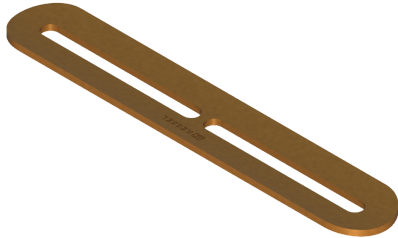

## Inlegrooster Linearis Infinity, Bronze, geborsteld

### Beschrijving

Inlegrooster voor douchegoot Linearis Infinity

#### Afdekkingskarakteristieken

Afdekkingsmateriaal: rvs 14301  
Breedte Afdekking: 33 mm  
Lengte Afdekking: 193 mm  
Oppervlak: Bronze geborsteld