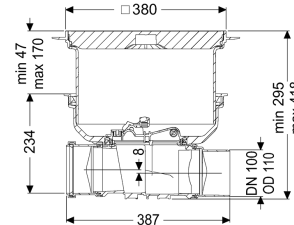

Reinigingsbuis Staufix DN 100, Vloerplaat, zwart

Artikel informatie

Artikel nr.: 700100.10S
GTIN: 4026092075890
Korting groep: 10

Voordelen

- Kan eenvoudig tot Staufix type 1,
- Eigen verval van maar 8 mm
- Zonder gereedschap en snelle toegang voor de reiniging

Beschrijving

De reinigingsbuis voor fecaliënhoudend en fecaliënvrij afvalwater maakt een comfortabele toegang tot de afvalwaterleidingen voor revisie- en onderhoudswerkzaamheden mogelijk. Omdat het KESSEL-systeem modulair is, kunnen bestaande installaties probleemloos met een of twee kleppen en een noodafsluiter worden uitgerust of worden omgebouwd tot een terugstuwbeveiliging van het type StaufixControl.

Algemene karakteristieken

Kleur:	zwart
Nominale breedte (DN):	100
Uitwendige diameter (DA):	110 mm
Soort afvalwater:	Fecaliënhoudend en fecaliënvrij afvalwater
Inbouwsituatie:	vloerinbouw
Afleveringstoestand:	Klaar voor installatie (koppelstukken bouwzijdig aan te sluiten)

Afmetingen

Netto gewicht:	6,3 kg
Bruto gewicht:	8,9 kg
Grondwaterdichtheid vanaf bodem:	3 mm
Uitsparingsmaat breedte:	750 mm
Uitsparingsmaat lengte:	750 mm
Afschot:	8 mm
Inbouwdiepte:	287 - 410 mm