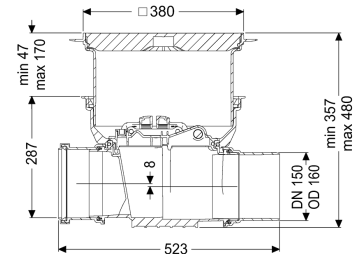

Reinigingsbuis Staufix DN 150, Vloerplaat, zwart

Artikel informatie

Artikel nr.: 700150.10S
GTIN: 4026092075951
Korting groep: 10

Voordelen

- Kan eenvoudig tot Staufix type 1,
- Eigen verval van maar 8 mm
- Zonder gereedschap en snelle toegang voor de reiniging

Beschrijving

De reinigingsbuis voor fecaliënhoudend en fecaliënvrij afvalwater maakt een comfortabele toegang tot de afvalwaterleidingen voor revisie- en onderhoudswerkzaamheden mogelijk. Omdat het KESSEL-systeem modulair is, kunnen bestaande installaties probleemloos met een of twee kleppen en een noodafsluiter worden uitgerust of worden omgebouwd tot een terugstuwbeveiliging van het type StaufixControl.

Algemene karakteristieken

Kleur:	zwart
Nominale breedte (DN):	150
Uitwendige diameter (DA):	160 mm
Soort afvalwater:	Fecaliënhoudend en fecaliënvrij afvalwater
Inbouwsituatie:	vloerbouw
Afleveringstoestand:	Klaar voor installatie (koppelstukken bouwzijdig aan te sluiten)

Afmetingen

Netto gewicht:	8,1 kg
Bruto gewicht:	10,7 kg
Grondwaterdichtheid vanaf bodem:	3 mm
Uitsparingsmaat breedte:	750 mm
Uitsparingsmaat lengte:	750 mm
Afschot:	8 mm
Inbouwdiepte:	341 - 464 mm