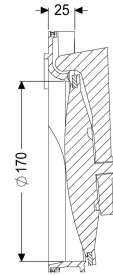

## Inschuifgedeelte DN 200, met afdichting en klep

### Beschrijving

Inschuifgedeelte met afdichting en klep

#### Afmetingen

Netto gewicht:	0,57 kg
Bruto gewicht:	0,74 kg
Lengte verpakking:	260 mm
Breedte verpakking:	205 mm
Hoogte verpakking:	180 mm