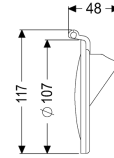

Terugstuwklep DN 100

Artikel informatie

Artikel nr.: 70231
GTIN: 4026092028230
Korting groep: 90

Beschrijving

Terugstuwklep met geïntegreerde afdichting

Uitvoering

Serie: ab 04/2005

Algemene karakteristieken

Kleur: paars
Materiaal: Kunststof
Nominale breedte (DN): 100
ATEX: nee

Afmetingen

Netto gewicht: 0,05 kg
Bruto gewicht: 0,11 kg
Lengte verpakking: 180 mm
Breedte verpakking: 115 mm
Hoogte verpakking: 92 mm