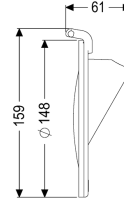

## Terugstuwklep DN 125/150

### Beschrijving

Terugstuwklep met geïntegreerde afdichting

#### Algemene karakteristieken

Kleur: paars  
Materiaal: Kunststof  
Nominale breedte (DN): 125/150  
ATEX: nee

#### Afmetingen

Netto gewicht: 0,12 kg  
Bruto gewicht: 0,21 kg  
Lengte verpakking: 215 mm  
Breedte verpakking: 190 mm  
Hoogte verpakking: 120 mm