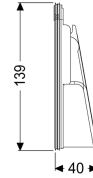

Inschuifgedeelte DN 100, met afdichting

Artikel informatie

Artikel nr.: 70241
GTIN: 4026092028278
Korting groep: 90

Beschrijving

Inschuifgedeelte met afdichting

Algemene karakteristieken

Kleur:	paars
Materiaal:	Kunststof
Nominale breedte (DN):	100
ATEX:	nee

Afmetingen

Netto gewicht:	0,2 kg
Bruto gewicht:	0,28 kg
Lengte verpakking:	180 mm
Breedte verpakking:	115 mm
Hoogte verpakking:	92 mm