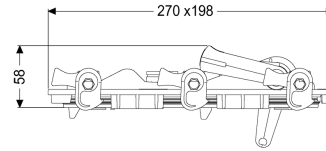

Vergrendelbaar deksel Staufix DN 125/150, met noodafsluiter

Artikel informatie

Artikel nr.: 70262
GTIN: 4026092028322
Korting groep: 90

Beschrijving

Vergrendelbaar deksel Staufix DN 125/150, met noodafsluiter

Uitvoering

Serie: ab 04/2005
Afdichting: ja

Algemene karakteristieken

Kleur: oranje
Materiaal: Kunststof
Nominale wijdte (DN): 125/150
ATEX: nee

Afmetingen

Netto gewicht: 0,63 kg
Bruto gewicht: 0,63 kg
Lengte verpakking: 270 mm
Breedte verpakking: 200 mm
Hoogte verpakking: 100 mm

Afdekkingskarakteristieken

Vergrendeling deksel: Snelspansluiting