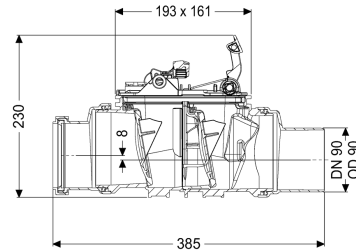

Terugstuwbeveiliging Staufix DN 90, vrijliggend, Type 2

Artikel informatie

Artikel nr.: 730090
 GTIN: 4026092076293
 Korting groep: 10

Voordelen

- Optionele rattenklep voor extra veiligheid
- Flexibel in te bouwen; voor vloerbouw zijn verschillende afdekkingen beschikbaar
- Ook als modulaire set verkrijgbaar

Uitvoering

| | |
|-------------------------------|-----|
| Rvs rattenklep: | nee |
| Noodvergrendeling: | ja |
| Mechanische terugstuwkleppen: | 2 |

Algemene karakteristieken

| | |
|---------------------------|-------------------------|
| Kleur: | zwart |
| Norm: | EN 13564 |
| Nominale breedte (DN): | 90 |
| Uitwendige diameter (DA): | 90 mm |
| Soort afvalwater: | Fecaliënvrij afvalwater |
| Inbouwsituatie: | vrijliggende riolering |
| Afleveringstoestand: | Klaar voor installatie |
| Terugstuwbeveiliging: | Type 2 |

Afmetingen

| | |
|----------------|--------|
| Netto gewicht: | 1,4 kg |
| Bruto gewicht: | 4 kg |

| | |
|---------------------|--------|
| Afschot: | 8 mm |
| Lengte: | 385 mm |
| Breedte: | 167 mm |
| Hoogte: | 230 mm |
| Lengte verpakking: | 386 mm |
| Breedte verpakking: | 163 mm |
| Hoogte verpakking: | 198 mm |