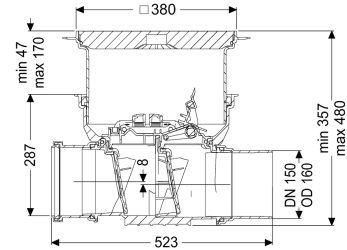

Terugstuwbeveiliging Staufix DN 150, Vloerplaat, zwart, Type 2

Artikel informatie

Artikel nr.: 730150.10S
GTIN: 4026092076484
Korting groep: 10

Voordelen

- Optionele rattenklep voor extra veiligheid
- Flexibel in te bouwen; voor vloerbouw zijn verschillende afdekkingen beschikbaar
- Ook als modulaire set verkrijgbaar

Beschrijving

De terugstuwbeveiliging voor fecaliënvrij afvalwater is uitgerust met twee mechanische kleppen die bij terugstuw automatisch sluiten. Eén klep dient ook als handmatig vergrendelbare noodafsluiter. Door het modulaire KESSEL-systeem kunnen bestaande installaties probleemloos worden omgebouwd tot terugstuwbeveiliging StaufixControl.

Uitvoering

Rvs rattenklep :	nee
Noodvergrendeling:	ja
Mechanische terugstuwkleppen:	2

Algemene karakteristieken

Kleur:	zwart
Norm:	EN 13564
Nominale breedte (DN):	150
Uitwendige diameter (DA):	160 mm
Soort afvalwater:	Fecaliënvrij afvalwater
Inbouwsituatie:	vloerbouw
Afleveringstoestand:	Klaar voor installatie (koppelstukken bouwzijdig aan te sluiten)
Terugstuwbeveiliging:	Type 2

Afmetingen

Netto gewicht:	8,42 kg