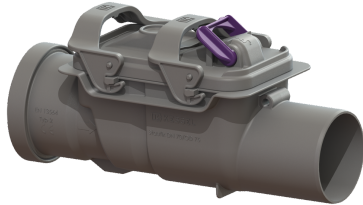

Terugstuwbeveiliging Staufix DN 70, Type 2

Artikel informatie

Artikel nr.: 73070
GTIN: 4026092039403
Korting groep: 10

Voordelen

- Ideaal voor renovaties: kan ook achteraf in bestaande leidingen worden ingebouwd
- Eenvoudig onderhoud en reiniging zonder gereedschap
- Corrosiebestendig

Beschrijving

De terugstuwbeveiliging voor fecaliënvrij afvalwater is uitgerust met twee mechanische kleppen die bij terugstuwning automatisch sluiten. Eén klep dient ook als handmatig vergrendelbare noodafsluiter.

Uitvoering

Noodvergrendeling: ja
Mechanische terugstuwkleppen: 2

Algemene karakteristieken

Kleur: grijs
Norm: EN 13564
Nominale wijdte (DN): 70
Soort afvalwater: Fecaliënvrij afvalwater
Inbouwsituatie: vrijliggende riolering
Afleveringstoestand: Klaar voor installatie
Terugstuwbeveiliging: Type 2

Afmetingen

Netto gewicht: 0,46 kg
Bruto gewicht: 0,61 kg
Lengte: 282 mm
Breedte: 120 mm
Hoogte: 137 mm

Lengte verpakking: 284 mm
Breedte verpakking: 122 mm
Hoogte verpakking: 140 mm

Afdekkingskarakteristieken
Vergrendeling deksel: Eenhands sluiting