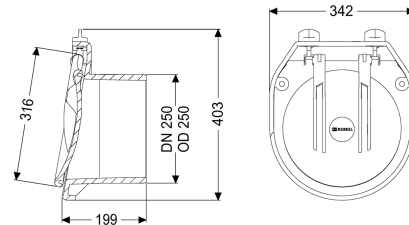

Buisklep DN 250

Artikel informatie

Artikel nr.: 79250
GTIN: 4026092011645
Korting groep: 10

Voordelen

- Universeel inzetbaar in zout- en zoetwateromgevingen
- Laag gewicht voor een eenvoudige installatie en hoge mechanische stabiliteit
- Hoge dichtheid: sluit ook bij geringe tegendruk af.

Beschrijving

De buisklep is bedoeld als sluitstuk en beschikt over een automatisch sluitende mechanische klep.

Uitvoering

Mechanische terugstuwkleppen: 1

Algemene karakteristieken

Kleur: zwart
Materiaal: Kunststof
Nominale wijdte (DN): 250
Uitwendige diameter (DA): 263 mm
Soort afvalwater: Fecaliënvrij afvalwater
Inbouwsituatie: vrijliggende riolering
Afleveringstoestand: Klaar voor installatie

Afmetingen

Netto gewicht: 4,53 kg
Bruto gewicht: 5,17 kg
Lengte: 220 mm
Breedte: 345 mm
Hoogte: 400 mm
Lengte verpakking: 420 mm