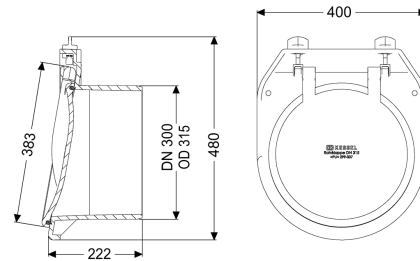

Buisklep DN 300

Artikel informatie

Artikel nr.: 79300
GTIN: 4026092011652
Korting groep: 10

Voordelen

- Universeel inzetbaar in zout- en zoetwateromgevingen
- Laag gewicht voor een eenvoudige installatie en hoge mechanische stabiliteit
- Hoge dichtheid: sluit ook bij geringe tegendruk af.

Beschrijving

De buisklep is bedoeld als sluitstuk en beschikt over een automatisch sluitende mechanische klep.

Uitvoering

Mechanische terugstuwkleppen: 1

Algemene karakteristieken

Kleur: zwart
Materiaal: Kunststof
Nominale breedte (DN): 300
Uitwendige diameter (DA): 318 mm
Soort afvalwater: Fecaliënvrij afvalwater
Inbouwsituatie: vrijliggende riolering
Afleveringstoestand: Klaar voor installatie

Afmetingen

Netto gewicht: 5,74 kg
Bruto gewicht: 8,16 kg
Lengte: 225 mm
Breedte: 400 mm
Hoogte: 450 mm
Lengte verpakking: 490 mm