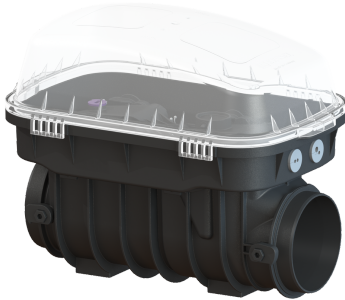

Reinigingsbuis Controlfix zonder aansluitpie, vrijliggend

Artikel informatie

Artikel nr.: 80000
GTIN: 4026092053812
Korting groep: 30

Voordelen

- Kan eenvoudig tot Staufix SWA,
- Snel en eenvoudig onderhoud zonder gereedschap
- Zonder gereedschap en snelle toegang voor de reiniging

Beschrijving

De hoogwaardige reinigingsbuis voor fecaliëhoudend en fecaliëvrij afvalwater maakt een comfortabele toegang tot de afvalwaterleidingen voor revisie- en onderhoudswerkzaamheden mogelijk. Omdat het KESSEL-systeem modulair is, kunnen bestaande installaties probleemloos tot de hoogwaardige terugstuwbeveiliging Staufix SWA, Staufix FKA of de terugstuwpompinstallatie Pumpfix F worden omgebouwd.

Netto gewicht:	6,78 kg
Bruto gewicht:	8,28 kg
Afschot:	9 mm
Lengte:	486 mm
Breedte:	350 mm
Hoogte:	422 mm
Lengte verpakking:	643,2 mm
Breedte verpakking:	350 mm
Hoogte verpakking:	421,8 mm

Reservoir/basiselement
Uitvoering aansluiting: optioneel

Afdekkingskarakteristieken

Soort afdekking:	Beschermkap
Afdekkingsmateriaal:	Kunststof
Afdekking kleur:	transparant
Breedte Afdekking:	350 mm
Hoogte Afdekking:	165 mm
Lengte Afdekking:	542 mm
Vergrendeling:	Klemsluiting