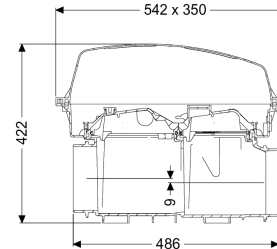

Reinigingsbuis Controlfix zonder aansluitpie, vrijliggend

Artikel informatie

Artikel nr.: 80000
GTIN: 4026092053812
Korting groep: 30

Voordelen

- Kan eenvoudig tot Staufix SWA,
- Snel en eenvoudig onderhoud zonder gereedschap
- Zonder gereedschap en snelle toegang voor de reiniging

Beschrijving

De hoogwaardige reinigingsbuis voor fecaliëhoudend en fecaliëvrij afvalwater maakt een comfortabele toegang tot de afvalwaterleidingen voor revisie- en onderhoudswerkzaamheden mogelijk. Omdat het KESSEL-systeem modulair is, kunnen bestaande installaties probleemloos tot de hoogwaardige terugstuwbeveiliging Staufix SWA, Staufix FKA of de terugstuwpompinstallatie Pumpfix F worden omgebouwd.

Algemene karakteristieken

Kleur:	zwart
Soort afvalwater:	Fecaliëhoudend en fecaliëvrij afvalwater
Inbouwsituatie:	vrijliggende riolering
Afleveringstoestand:	Modulepakket voor bouwzijdige montage.

Afmetingen

Netto gewicht:	6,78 kg
Bruto gewicht:	8,28 kg
Afschot:	9 mm
Lengte:	486 mm
Breedte:	350 mm
Hoogte:	422 mm
Lengte verpakking:	643,2 mm
Breedte verpakking:	350 mm
Hoogte verpakking:	421,8 mm