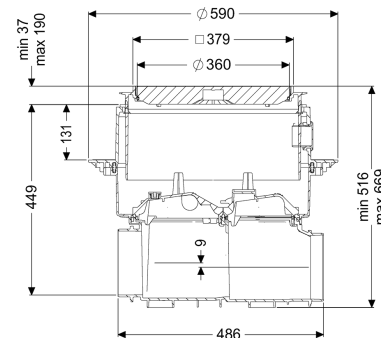

Reinigingsbuis Controlfix zonder aansluitpie, Vloerplaat, zwart

Artikel informatie

Artikel nr.: 80000S
GTIN: 4026092053829
Korting groep: 30

Voordelen

- Kan eenvoudig tot Staufix SWA,
- Snel en eenvoudig onderhoud zonder gereedschap
- Zonder gereedschap en snelle toegang voor de reiniging

Algemene karakteristieken

Kleur:	zwart
Soort afvalwater:	Fecaliënhoudend en fecaliënvrij afvalwater
Inbouwsituatie:	vloerinbouw
Afleveringstoestand:	Modulepakket voor bouwzijdige montage.

Afmetingen

Netto gewicht:	11,3 kg
Bruto gewicht:	14,1 kg
Grondwaterdichtheid vanaf bodem:	3000 mm
Uitsparingsmaat breedte:	750 mm
Uitsparingsmaat lengte:	750 mm
Afschot:	9 mm
Inbouwdiepte:	516 - 669 mm
Soort hoogteverstelling:	telescopisch opzetstuk
Lengte:	486 mm

Breedte:	590 mm
Lengte verpakking:	785 mm
Breedte verpakking:	615 mm
Hoogte verpakking:	550 mm

Reservoir/basiselement	
Uitvoering aansluiting:	optioneel

Afdekkingskarakteristieken

Soort afdekking:	Afdekplaat
Afdekkingsmateriaal:	Kunststof
Afdekking kleur:	zwart
Breedte Afdekking:	366 mm
Lengte Afdekking:	366 mm
Vergrendeling:	Lock & Lift
Belastingsklasse:	L 15 (EN 1253-1)
Dichtheid:	spatwaterdicht