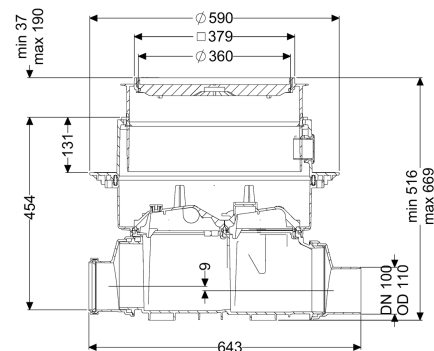

Reinigingsbuis Controlfix DN 100, Vloerplaat, betegelbaar

Artikel informatie

Artikel nr.: 80100X
 GTIN: 4026092004067
 Korting groep: 30

Voordelen

- Kan eenvoudig tot Staufix SWA,
- Snel en eenvoudig onderhoud zonder gereedschap
- Zonder gereedschap en snelle toegang voor de reiniging

Beschrijving

De hoogwaardige reinigingsbuis voor fecaliëhoudend en fecaliëvrij afvalwater maakt een comfortabele toegang tot de afvalwaterleidingen voor revisie- en onderhoudswerkzaamheden mogelijk. Omdat het KESSEL-systeem modulair is, kunnen bestaande installaties probleemloos tot de hoogwaardige terugstuwbeveiliging Staufix SWA, Staufix FKA of de terugstuwpompinstallatie Pumpfix F worden omgebouwd.

Algemene karakteristieken

Kleur:	zwart
Nominale breedte (DN):	100
Uitwendige diameter (DA):	110 mm
Soort afvalwater:	Fecaliëhoudend en fecaliëvrij afvalwater
Inbouwsituatie:	vloerinbouw
Afleveringstoestand:	Klaar voor installatie (koppelstukken bouwzijdig aan te sluiten)

Afmetingen

Netto gewicht:	14 kg
Bruto gewicht:	16,61 kg
Grondwaterdichtheid vanaf bodem:	3000 mm
Uitsparingsmaat breedte:	750 mm
Uitsparingsmaat lengte:	750 mm
Afschot:	9 mm

Inbouwdiepte:	516 - 669 mm
Soort hoogteverstelling:	telescopisch opzetstuk
Lengte:	486 mm
Breedte:	590 mm
Lengte verpakking:	785 mm
Breedte verpakking:	615 mm
Hoogte verpakking:	550 mm
Reservoir/basiselement	
Uitvoering aansluiting:	inclusief spie en mof
Afdekkingskarakteristieken	
Soort afdekking:	betegelbare afdekplaat
Afdekkingsmateriaal:	Kunststof
Breedte Afdekking:	366 mm
Lengte Afdekking:	366 mm
Vergrendeling:	Lock & Lift
Belastingsklasse:	K 3 (EN 1253-1)
Dichtheid:	spatwaterdicht
Tegeldikte max.:	16 mm