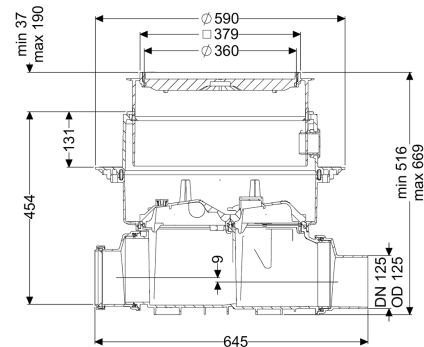

Reinigingsbuis Controlfix DN 125, Vloerplaat, betegelbaar

Artikel informatie

Artikel nr.: 80125X
 GTIN: 4026092004081
 Korting groep: 30

Voordelen

- Kan eenvoudig tot Staufix SWA,
- Snel en eenvoudig onderhoud zonder gereedschap
- Zonder gereedschap en snelle toegang voor de reiniging

Beschrijving

De hoogwaardige reinigingsbuis voor fecaliëhoudend en fecaliëvrij afvalwater maakt een comfortabele toegang tot de afvalwaterleidingen voor revisie- en onderhoudswerkzaamheden mogelijk. Omdat het KESSEL-systeem modulair is, kunnen bestaande installaties probleemloos tot de hoogwaardige terugstuwbeveiliging Staufix SWA, Staufix FKA of de terugstuwpompinstallatie Pumpfix F worden omgebouwd.

Algemene karakteristieken

Kleur:	zwart
Nominale breedte (DN):	125
Uitwendige diameter (DA):	125 mm
Soort afvalwater:	Fecaliëhoudend en fecaliëvrij afvalwater
Inbouwsituatie:	vloerbouw
Afleveringstoestand:	Klaar voor installatie (koppelstukken bouwzijdig aan te sluiten)

Afmetingen

Netto gewicht:	14 kg
Bruto gewicht:	19,5 kg
Grondwaterdichtheid vanaf bodem:	3000 mm
Uitsparingsmaat breedte:	750 mm
Uitsparingsmaat lengte:	750 mm
Afschot:	9 mm

Inbouwdiepte:	516 - 669 mm
Soort hoogteverstelling:	telescopisch opzetstuk
Lengte:	486 mm
Breedte:	590 mm
Lengte verpakking:	645,5 mm
Breedte verpakking:	590 mm
Hoogte verpakking:	348 mm
Reservoir/basiselement	
Uitvoering aansluiting:	inclusief spie en mof
Afdekkingskarakteristieken	
Soort afdekking:	betegelbare afdekplaat
Afdekkingsmateriaal:	Kunststof
Breedte Afdekking:	366 mm
Lengte Afdekking:	366 mm
Vergrendeling:	Lock & Lift
Belastingsklasse:	K 3 (EN 1253-1)
Dichtheid:	spatwaterdicht
Tegeldikte max.:	16 mm