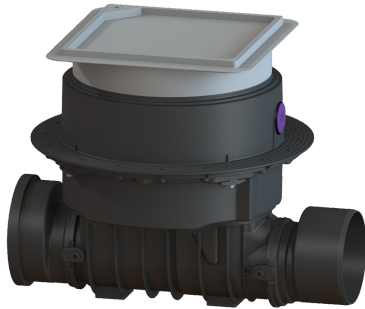

## Reinigingsbuis Controlfix DN 200, Vloerplaat, betegelbaar

### Beschrijving

De hoogwaardige reinigingsbuis voor fecaliënhoudend en fecaliënvrij afvalwater maakt een comfortabele toegang tot de afvalwaterleidingen voor revisie- en onderhoudswerkzaamheden mogelijk. Omdat het KESSEL-systeem modulair is, kunnen bestaande installaties probleemloos tot de hoogwaardige terugstuwbeveiliging Staufix SWA, Staufix FKA of de terugstuwpompinstallatie Pumpfix F worden omgebouwd.

#### Algemene karakteristieken

Kleur:	zwart
Nominale breedte (DN):	200
Uitwendige diameter (DA):	200 mm
Aanwijzing nominale breedte:	Hydrauliek conform DN 150
Soort afvalwater:	Fecaliënhoudend en fecaliënvrij afvalwater
Inbouwsituatie:	vloerinbouw
Afleveringstoestand:	Klaar voor installatie (koppelstukken bouwzijdig aan te sluiten)

#### Afmetingen

Netto gewicht:	14 kg
Bruto gewicht:	17,04 kg
Grondwaterdichtheid vanaf bodem:	3000 mm
Uitsparingsmaat breedte:	750 mm
Uitsparingsmaat lengte:	750 mm

Afschot:	9 mm
Inbouwdiepte:	516 - 669 mm
Soort hoogteverstelling:	telescopisch opzetstuk
Lengte:	486 mm
Breedte:	590 mm
Lengte verpakking:	720,5 mm
Breedte verpakking:	590 mm
Hoogte verpakking:	348 mm
Reservoir/basiselement	
Uitvoering aansluiting:	inclusief spie en mof
Afdekkingskarakteristieken	
Soort afdekking:	betegelbare afdekplaat
Afdekkingsmateriaal:	Kunststof
Breedte Afdekking:	366 mm
Lengte Afdekking:	366 mm
Vergrendeling:	Lock & Lift
Belastingsklasse:	K 3 (EN 1253-1)
Dichtheid:	spatwaterdicht
Tegeldikte max.:	16 mm