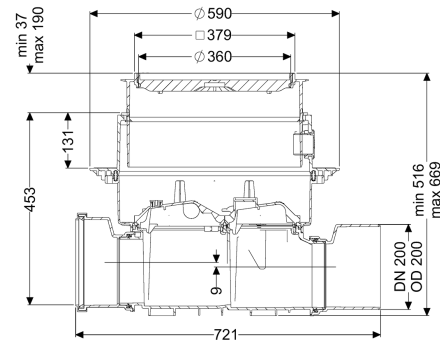

Reinigingsbuis Controlfix DN 200, Vloerplaat, betegelbaar

Artikel informatie

Artikel nr.: 80200X
GTIN: 4026092046654
Korting groep: 30

Voordelen

- Kan eenvoudig tot Staufix SWA,
- Snel en eenvoudig onderhoud zonder gereedschap
- Zonder gereedschap en snelle toegang voor de reiniging

Beschrijving

De hoogwaardige reinigingsbuis voor fecaliënhoudend en fecaliënvrij afvalwater maakt een comfortabele toegang tot de afvalwaterleidingen voor revisie- en onderhoudswerkzaamheden mogelijk. Omdat het KESSEL-systeem modulair is, kunnen bestaande installaties probleemloos tot de hoogwaardige terugstuwbeveiliging Staufix SWA, Staufix FKA of de terugstuwpompinstallatie Pumpfix F worden omgebouwd.

Algemene karakteristieken

Kleur:	zwart
Nominale breedte (DN):	200
Uitwendige diameter (DA):	200 mm
Aanwijzing nominale breedte:	Hydrauliek conform DN 150
Soort afvalwater:	Fecaliënhoudend en fecaliënvrij afvalwater
Inbouwsituatie:	vloerinbouw
Afleveringstoestand:	Klaar voor installatie (koppelstukken bouwzijdig aan te sluiten)

Afmetingen

Netto gewicht:	14 kg
Bruto gewicht:	17,04 kg
Grondwaterdichtheid vanaf bodem:	3000 mm
Uitsparingsmaat breedte:	750 mm
Uitsparingsmaat lengte:	750 mm