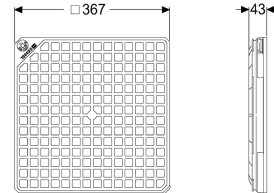

Afdekplaat spatwaterdicht, zwart 366x366 mm

Artikel informatie

Artikel nr.: 830050
GTIN: 4026092077269
Korting groep: 10

Beschrijving

Passend voor inbouw in de vloerplaat, inclusief afsluitrubber.

Algemene karakteristieken

Kleur:	zwart
Materiaal:	Kunststof
ATEX:	nee

Afmetingen

Netto gewicht:	1,94 kg
Bruto gewicht:	2,1 kg
Lengte verpakking:	924 mm
Breedte verpakking:	386 mm
Hoogte verpakking:	5 mm

Afdekkingskarakteristieken

Soort afdekking:	Afdekplaat
Breedte Afdekking:	366 mm
Lengte Afdekking:	366 mm